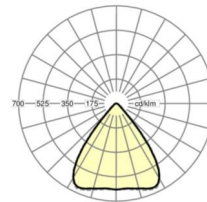

параметры

номер заказа	37450226630
код EAN	4020863353668
номер таможенного тарифа	94051190
Знак прохождения контроля	IP 65, класс защиты I, F, D, Indoor, CE
Степень ударпрочности IK	IK03 (-20°C bis 45°C)
Температура окружения	ta -20°C в 45°C
Особые свойства	Готовность к IoT «Ready for IoT»
Гарантийный срок	5 лет
Государственные программы поддержки	BEG - государственные субсидии для энергосберегающих зданий (действительна только для Германии)

электротехника

Балласт	Электронный драйвер DALI2 (2 штуки)
Мощность системы	147W
сетевое напряжение	230V/50Hz
автоматический предохранитель (пусковой ток)	13 штук/B10, 24 штук/B16, 25 штук/C10, 40 штук/C16
класс энергосбережения/Источник света	D

Оптика

Оснастка	LED, цветопередача/оттенок света CRI ≥ 80 / 4000K
Допуск для координаты цветности (MacAdam)	3SDCM
Номинальный световой поток	21288lm
Срок службы LED	50000h L80/B10 (Tq 45°C)
светоотдача светильников	145lm/W
Угол излучения	80° (C0) / 80° (C90)
UGR поп./вдоль	18.3 / 18.9

DEEP-LINK

<https://www.regiolux.de/ru/article/37450226630>