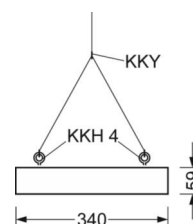

## Оптика

Оснастка	LED, цветопередача/оттенок света CRI ≥ 80 / 4000K
Допуск для координаты цветности (MacAdam)	3SDCM
Номинальный световой поток	21288lm
Срок службы LED	50000h L80/B10 (Tq 45°C)
светоотдача светильников	145lm/W
Угол излучения	80° (C0) / 80° (C90)
UGR поп./вдоль	18.3 / 18.9

## Механика

цвет корпуса	белый стандартный для электротехники RAL 9016
размеры (LxWxH/DxH)	1013mm x 340mm x 59mm
вес (нетто)	10.3kg
Кабельный ввод KE (X/Y)	423.5mm/0mm
Вид монтажа	установка отдельных светильников на подвесе, Потолочная одиночная установка, Узел крепления маятниковой рейки на цепи

## размеры

L	1013 mm	Длина
B	340 mm	Ширина
H	59 mm	Высота
A1	980 mm	Расстояние между точками крепежа при одиночной установке
A4	235 mm	Расстояние между точками крепежа (ширина)
X	423.5 mm	Расстояние от ввода проводов до середины светильника по оси X (вдо
Y	0 mm	Расстояние от ввода проводов до середины светильника по оси Y (поп