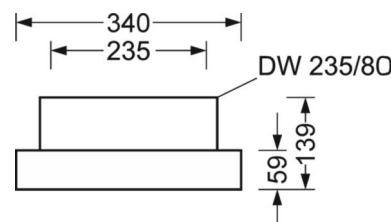

## Оптика

Оснастка	LED, цветопередача/оттенок света CRI ≥ 80 / 4000K
Допуск для координаты цветности (MacAdam)	3SDCM
Номинальный световой поток	21288lm
Срок службы LED	50000h L80/B10 (Tq 45°C)
светоотдача светильников	145lm/W
Угол излучения	80° (C0) / 80° (C90)
UGR поп./вдоль	18.3 / 18.9

## Механика

цвет корпуса	белый стандартный для электротехники RAL 9016
размеры (LxWxH/DxH)	1013mm x 340mm x 59mm
вес (нетто)	10.3kg
Кабельный ввод KE (X/Y)	423.5mm/0mm
Вид монтажа	установка отдельных светильников на подвесе, Потолочная одиночная установка, Узел крепления маятниковой рейки на цепи

## размеры

L	1013 mm	Длина
B	340 mm	Ширина
H	59 mm	Высота
A1	980 mm	Расстояние между точками крепежа при одиночной установке
A4	235 mm	Расстояние между точками крепежа (ширина)
X	423.5 mm	Расстояние от ввода проводов до середины светильника по оси X (вдо
Y	0 mm	Расстояние от ввода проводов до середины светильника по оси Y (поп